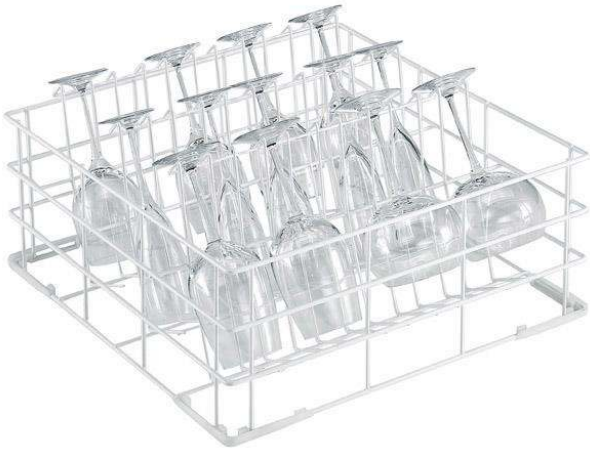

**Afwas apparaatuur**  
**Afwaskorf rilsan, voor 12 hoge glazen**  
**Ø95x270 mm, schuine plaatsing**

ARTIKEL \_\_\_\_\_

MODEL \_\_\_\_\_

NAAM \_\_\_\_\_

SIS \_\_\_\_\_

AIA \_\_\_\_\_

867019 (CEB250FI)

Afwaskorf 500x500 mm, grijs  
rilsan, voor 12 hoge glazen  
Ø95x270 mm, met schuine  
plaatsing

### Product Nr. \_\_\_\_\_

Grijs rilsan afwaskorf met kunststof stoothoeken.  
Toepassing: 12 hoge glazen Ø95x270 mm. Maximale  
diameter Ø104 mm. Speciaal voor frontlader afwasmachines.  
Gerilsaneerde draadkorf met schuin geplaatste tussenrekken.  
De hoge wijnglazen met voet kunnen vrijhangend  
opgehangen worden.

Goedkeuring \_\_\_\_\_

**Algemene gegevens**

Externe afmetingen, lengte	
867019 (CEB250FI)	500 mm
Externe afmetingen, breedte	500 mm
Externe afmetingen, hoogte	246 mm
Gewicht, netto	3.4 kg